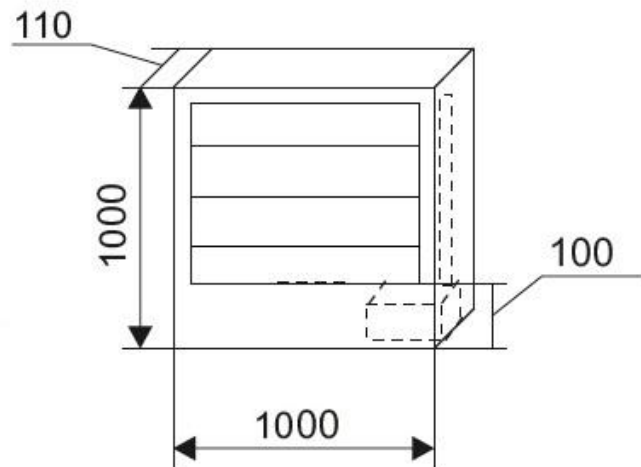

ФИТОКАРТИНА 90*70 см

ЦЕНА: 3815 ГРН.

Характеристика конструкции

● Размер	700*900*110 мм
● Вместимость	16-20 растений
● Вес	6 кг
● Объем бака	13л
● Мох/керамзит	6л/6л
● Частота залива воды в бак	1 раз в 7 дней

ФИТОМОДУЛЬ 100*100 см.

ЦЕНА: 4886 ГРН.

Характеристика конструкции

● Размер	1000*1000*110 мм
● Вместимость	20-25 растений
● Вес	7 кг
● Объем бака	15л
● Мох/керамзит	7л/7л
● Частота залива воды в бак	1 раз в 7 дней