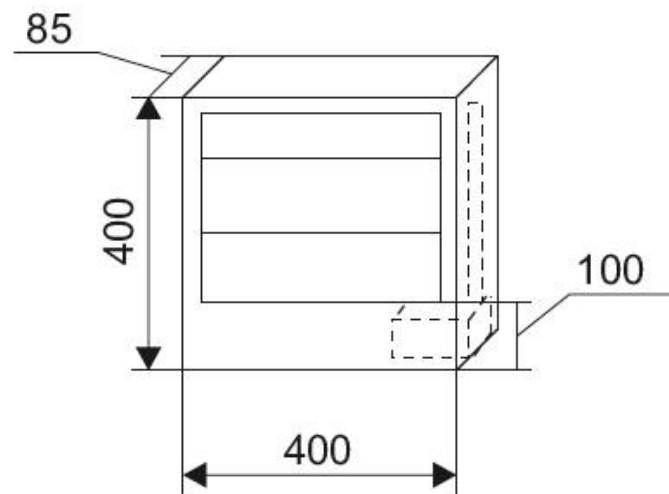

ПАРТНЕРСКИЕ ЦЕНЫ ДЛЯ ФРАНЧАЙЗИ

ФИТОМОДУЛЬНЫЕ КОНСТРУКЦИИ

ФИТОМОДУЛЬ 40*40 см.

ЦЕНА: 1949 ГРН.

Характеристика конструкции

● Размер	400*400*85 мм
● Вместимость	4-6 растений
● Вес	3 кг
● Объем бака	2,5л
● Мох/керамзит	2л/2л
● Частота залива воды в бак	1раз в 7 дней

ФИТОМОДУЛЬ 60*60 см.

ЦЕНА: 2558 ГРН.

Характеристика конструкции

● Размер	600*600*95 мм
● Вместимость	12-15 растений
● Вес	4,5 кг
● Объем бака	5л
● Мох/керамзит	4л/4л
● Частота залива воды в бак	1раз в 7 дней

ФИТОМОДУЛЬ 100*100 см.

ЦЕНА: 4886 ГРН.

Характеристика конструкции

● Размер	1000*1000*110 мм
● Вместимость	20-25 растений
● Вес	7 кг
● Объем бака	15л
● Мох/керамзит	7л/7л
● Частота залива воды в бак	1 раз в 7 дней

ФИТОМОДУЛЬ 100*200 см.

ЦЕНА: 6750 ГРН.

Характеристика конструкции

● Размер	2000*1000*110; 160(бак)мм
● Вместимость	55-60 растений
● Вес	30 кг
● Объем бака	50л
● Мох/керамзит	16л/16л
● Частота залива воды в бак	1раз в месяц