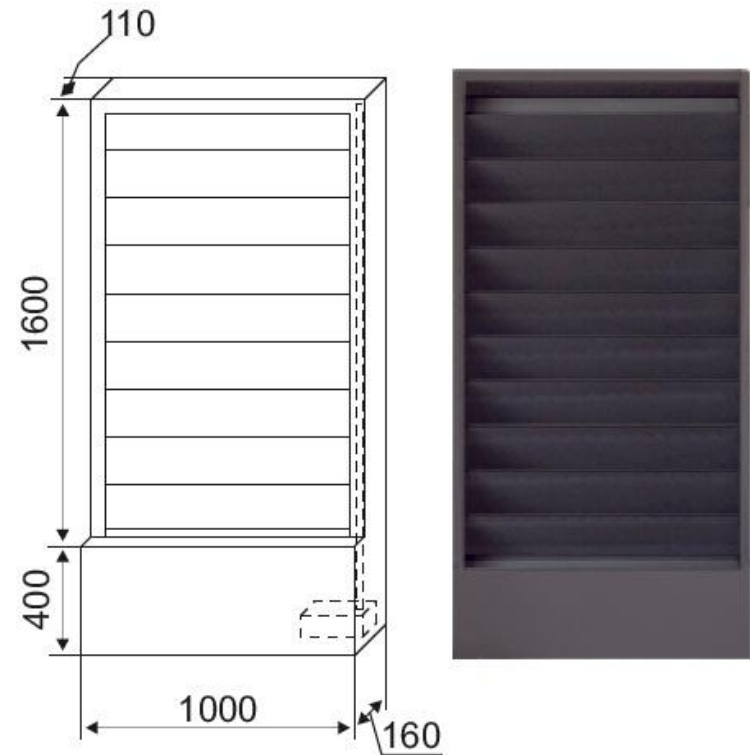

ФИТОМОДУЛЬ 100*100 см.

ЦЕНА: 4886 ГРН.

Характеристика конструкции

● Размер	1000*1000*110 мм
● Вместимость	20-25 растений
● Вес	7 кг
● Объем бака	15л
● Мох/керамзит	7л/7л
● Частота залива воды в бак	1 раз в 7 дней

ФИТОМОДУЛЬ 100*200 см.

ЦЕНА: 6750 ГРН.

Характеристика конструкции

● Размер	2000*1000*110; 160(бак)мм
● Вместимость	55-60 растений
● Вес	30 кг
● Объем бака	50л
● Мох/керамзит	16л/16л
● Частота залива воды в бак	1раз в месяц