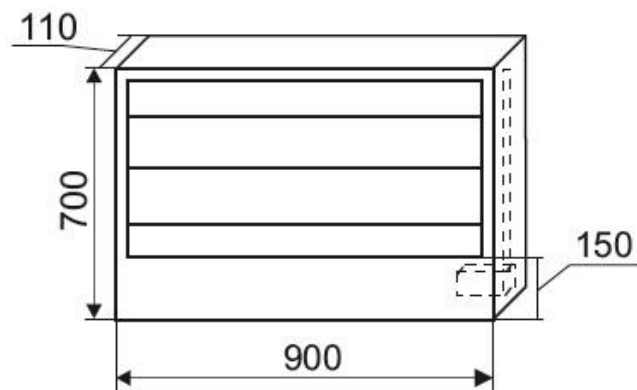

ПАРТНЕРСКИЕ ЦЕНЫ ДЛЯ ФРАНЧАЙЗИ

ФИТОМОДУЛЬНЫЕ КОНСТРУКЦИИ

ФИТОМОДУЛЬ 40*40 см.

ЦЕНА: 1949 ГРН.

Характеристика конструкции

● Размер	400*400*85 мм
● Вместимость	4-6 растений
● Вес	3 кг
● Объем бака	2,5л
● Мох/керамзит	2л/2л
● Частота залива воды в бак	1раз в 7 дней

ФИТОМОДУЛЬ 60*60 см.

ЦЕНА: 2558 ГРН.

Характеристика конструкции

● Размер	600*600*95 мм
● Вместимость	12-15 растений
● Вес	4,5 кг
● Объем бака	5л
● Мох/керамзит	4л/4л
● Частота залива воды в бак	1раз в 7 дней

ФИТОКАРТИНА 90*70 см

ЦЕНА: 3815 ГРН.

Характеристика конструкции

● Размер	700*900*110 мм
● Вместимость	16-20 растений
● Вес	6 кг
● Объем бака	13л
● Мох/керамзит	6л/6л
● Частота залива воды в бак	1 раз в 7 дней

ФИТОМОДУЛЬ 100*100 см.

ЦЕНА: 4886 ГРН.

Характеристика конструкции

● Размер	1000*1000*110 мм
● Вместимость	20-25 растений
● Вес	7 кг
● Объем бака	15л
● Мох/керамзит	7л/7л
● Частота залива воды в бак	1 раз в 7 дней