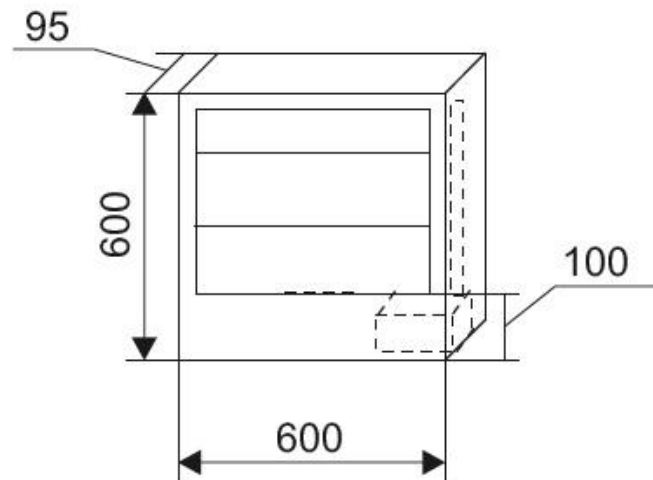

ПАРТНЕРСКИЕ ЦЕНЫ ДЛЯ ФРАНЧАЙЗИ

ФИТОМОДУЛЬНЫЕ КОНСТРУКЦИИ

ФИТОМОДУЛЬ 40*40 см.

ЦЕНА: 1949 ГРН.

Характеристика конструкции

● Размер	400*400*85 мм
● Вместимость	4-6 растений
● Вес	3 кг
● Объем бака	2,5л
● Мох/керамзит	2л/2л
● Частота залива воды в бак	1раз в 7 дней

ФИТОМОДУЛЬ 60*60 см.

ЦЕНА: 2558 ГРН.

Характеристика конструкции

● Размер	600*600*95 мм
● Вместимость	12-15 растений
● Вес	4,5 кг
● Объем бака	5л
● Мох/керамзит	4л/4л
● Частота залива воды в бак	1раз в 7 дней

ФИТОМОДУЛЬ 100*100 см.

ЦЕНА: 4886 ГРН.

Характеристика конструкции

● Размер	1000*1000*110 мм
● Вместимость	20-25 растений
● Вес	7 кг
● Объем бака	15л
● Мох/керамзит	7л/7л
● Частота залива воды в бак	1 раз в 7 дней

ФИТОМОДУЛЬ 100*200 см.

ЦЕНА: 6750 ГРН.

Характеристика конструкции

● Размер	2000*1000*110; 160(бак)мм
● Вместимость	55-60 растений
● Вес	30 кг
● Объем бака	50л
● Мох/керамзит	16л/16л
● Частота залива воды в бак	1раз в месяц